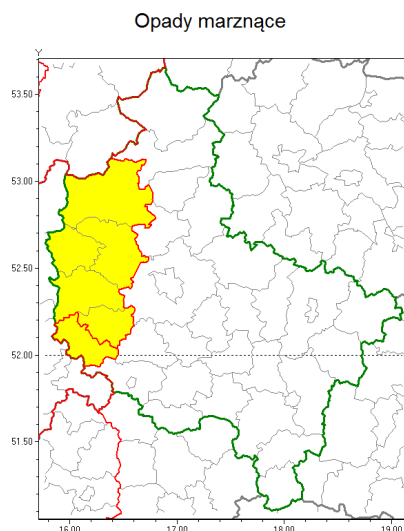

Zasięg ostrzeżenia w województwie

Ostrzeżenie meteorologiczne Nr 22

| | |
|---|--|
| Nazwa biura | IMGW-PIB Biuro Prognoz Meteorologicznych Oddział w Poznaniu |
| Zjawisko/stopień zagrożenia | Opady marznące/ 1 |
| Obszar | województwo wielkopolskie powiat wolsztyński |
| Ważność | od godz. 22:00 dnia 19.12.2018 do godz. 09:00 dnia 20.12.2018 |
| Przebieg | Prognozuje się miejscami wystąpienie słabych opadów marznącego deszczu oraz młotki powodujących gołoledź. |
| Prawdopodobieństwo wystąpienia zjawiska(%) | 80% |
| Uwagi | Brak. |
| Dyrektor synoptyk IMGW-PIB | Magdalena Muszyńska-Karbowska |
| Godzina i data wydania | godz. 12:01 dnia 19.12.2018 |
| SMS | IMGW-PIB OSTRZEŻENIE: MARZNIĄCE OPADY/1 wielkopolskie/wolsztyński od 22:00/19.12 do 09:00/20.12.2018 marznące opady, drogi liskie. |