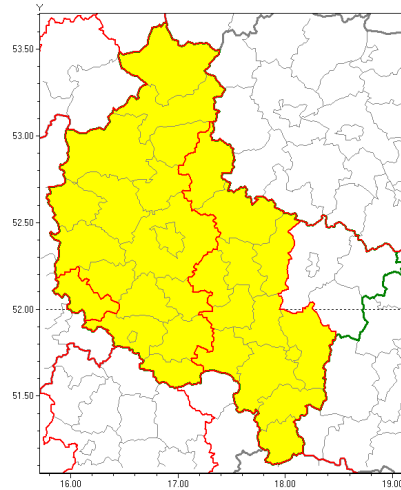

Zasięg ostrzeżenia w województwie

Burze z gradem

**Ostrzeżenie meteorologiczne Nr 28**

<b>Nazwa biura</b>	IMGW-PIB Biuro Prognoz Meteorologicznych w Poznaniu
<b>Zjawisko/stopień zagrożenia</b>	Burze z gradem/ 1
<b>Obszar</b>	województwo wielkopolskie <b>powiat wolsztyński</b>
<b>Ważność</b>	od godz. 18:00 dnia 06.06.2019 do godz. 02:00 dnia 07.06.2019
<b>Przebieg</b>	Prognozuje się wystąpienie burz z opadami deszczu miejscami od 20 mm do 30 mm, lokalnie do 35 mm oraz porywami wiatru do 70 km/h. Miejscami może liwy grad.
<b>Prawdopodobieństwo wystąpienia zjawiska(%)</b>	80%
<b>Uwagi</b>	Brak.
<b>Dyrektor synoptyk IMGW-PIB</b>	Leszek Szaradowski
<b>Godzina i data wydania</b>	godz. 10:06 dnia 06.06.2019
<b>SMS</b>	IMGW-PIB OSTRZEŻENIE: BURZE Z GRADEM/1 wielkopolskie/wolsztyński od 18:00/06.06 do 02:00/07.06.2019 deszcz 35 mm, porywy 70 km/h.