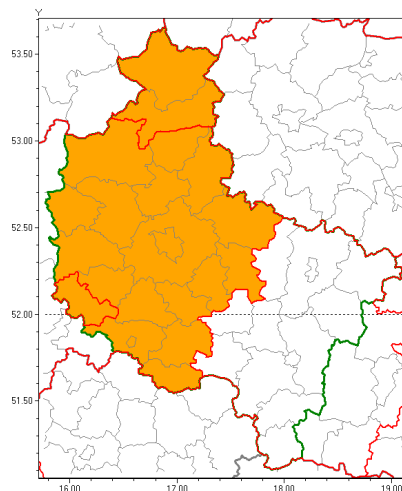

Zasięg ostrzeżenia w województwie

Burze z gradem

Ostrzeżenie meteorologiczne Nr 31

Nazwa biura	IMGW-PIB Biuro Prognoz Meteorologicznych w Poznaniu
Zjawisko/stopień zagrożenia	Burze z gradem/ 2
Obszar	województwo wielkopolskie powiat wolsztyński
Ważność	od godz. 17:00 dnia 12.06.2019 do godz. 06:00 dnia 13.06.2019
Przebieg	Prognozuje się wystąpienie silnych burz z opadami deszczu od 20 mm do 40 mm, lokalnie do 60 mm oraz maksymalnymi porywami wiatru do 115 km/h. Miejscami grad, lokalnie duży powyżej 5 cm. Istnieje ryzyko 30% wystąpienia opadów deszczu do 90 mm.
Prawdopodobieństwo wystąpienia zjawiska(%)	90%
Uwagi	Brak.
Dyrektor synoptyk IMGW-PIB	Piotr Szewczak
Godzina i data wydania	godz. 11:51 dnia 12.06.2019
SMS	IMGW-PIB OSTRZEŻENIE: BURZE Z GRADEM/2 wielkopolskie/wolsztyński od 17:00/12.06 do 06:00/13.06.2019 deszcz 60 mm, porywy 115 km/h, ryzyko 30%, opady 90 mm.