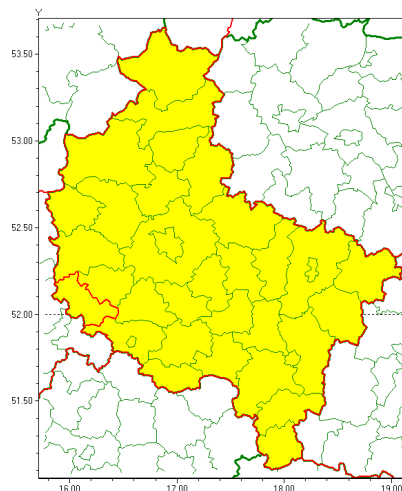

### Zasięg ostrzeżenia w województwie

Gęsta mgła

### Ostrzeżenie meteorologiczne Nr 59

<b>Nazwa biura</b>	IMGW-PIB Biuro Prognoz Meteorologicznych w Poznaniu
<b>Zjawisko/stopień zagrożenia</b>	Gęsta mgła/ 1
<b>Obszar</b>	województwo wielkopolskie <b>powiat wolsztyński</b>
<b>Ważność</b>	od godz. 20:00 dnia 31.12.2020 do godz. 09:00 dnia 01.01.2021
<b>Przebieg</b>	Prognozuje się gęste mgły i mgły mroźne powodujące ograniczenie widzialności do około 100 m. Drogi miejscami liskie.
<b>Prawdopodobieństwo wystąpienia zjawiska(%)</b>	80%
<b>Uwagi</b>	Brak.
<b>Dyrektor synoptyk IMGW-PIB</b>	Piotr Szewczak
<b>Godzina i data wydania</b>	godz. 11:40 dnia 31.12.2020
<b>SMS</b>	IMGW-PIB OSTRZEŻENIE: MGŁA/1 wielkopolskie/wolsztyński od 20:00/31.12 do 09:00/01.01.2021 widzialność 100 m.