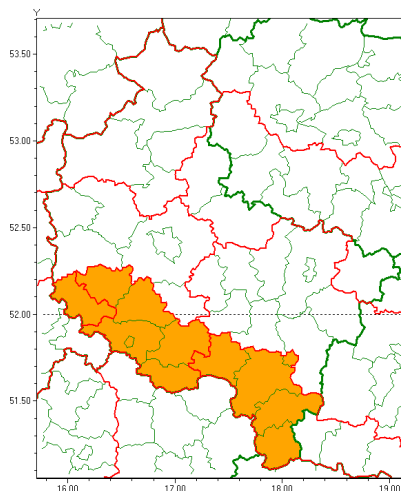

### Zasięg ostrzeżenia w województwie

Burze z gradem

### Ostrzeżenie meteorologiczne Nr 55

<b>Nazwa biura</b>	IMGW-PIB Meteorological Forecast Centre, Poznan Team
<b>Zjawisko/stopień zagrożenia</b>	Burze z gradem/ 2
<b>Obszar</b>	województwo wielkopolskie <b>powiat wolsztyński</b>
<b>Ważność</b>	od godz. 23:00 dnia 29.06.2021 do godz. 07:00 dnia 30.06.2021
<b>Przebieg</b>	Prognozowane są burze, którym miejscami będą towarzyszyć opady deszczu od 30 mm do 40 mm, lokalnie do 50 mm oraz porywy wiatru do 90 km/h, lokalnie do 100 km/h. Miejscami grad.
<b>Prawdopodobieństwo wystąpienia zjawiska(%)</b>	90%
<b>Uwagi</b>	Brak.
<b>Dyrektor synoptyk IMGW-PIB</b>	Piotr Szewczak
<b>Godzina i data wydania</b>	godz. 13:41 dnia 29.06.2021
<b>SMS</b>	IMGW-PIB OSTRZEŻA: BURZE Z GRADEM/2 wielkopolskie/wolsztyński od 23:00/29.06 do 07:00/30.06.2021 deszcz 50 mm, grad, porywy 100 km/h.