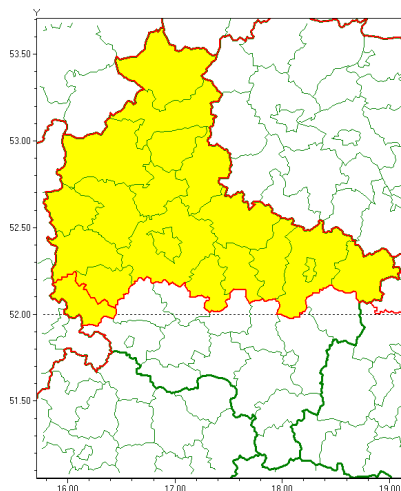

### Zasięg ostrzeżenia w województwie

Burze z gradem

### Ostrzeżenie meteorologiczne Nr 56

<b>Nazwa biura</b>	IMGW-PIB Meteorological Forecast Centre, Poznan Team
<b>Zjawisko/stopień zagrożenia</b>	Burze z gradem/ 1
<b>Obszar</b>	województwo wielkopolskie <b>powiat wolsztyński</b>
<b>Ważność</b>	od godz. 09:00 dnia 30.06.2021 do godz. 20:00 dnia 30.06.2021
<b>Przebieg</b>	Prognozowane są burze, którym miejscami będą towarzyszyć opady deszczu od 20 mm do 30 mm oraz porywy wiatru do 90 km/h. Lokalnie grad.
<b>Prawdopodobieństwo wystąpienia zjawiska(%)</b>	80%
<b>Uwagi</b>	Brak.
<b>Dyrektor synoptyk IMGW-PIB</b>	Piotr Szewczak
<b>Godzina i data wydania</b>	godz. 07:14 dnia 30.06.2021
<b>SMS</b>	IMGW-PIB OSTRZEŻENIE: BURZE Z GRADEM/1 wielkopolskie/wolsztyński od 09:00/30.06 do 20:00/30.06.2021 deszcz 30 mm, grad, porywy 90 km/h.