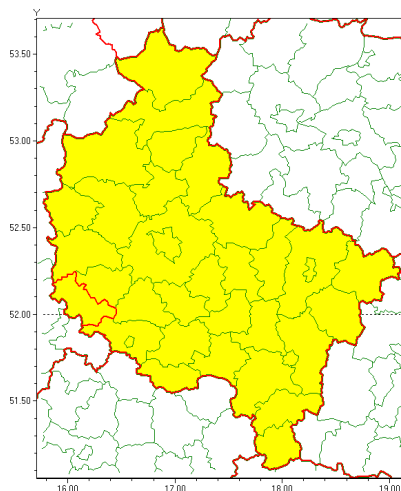

### Zasięg ostrzeżenia w województwie

Oblodzenie

### Ostrzeżenie meteorologiczne Nr 6

<b>Nazwa biura</b>	IMGW-PIB Meteorological Forecast Centre, Poznan Team
<b>Zjawisko/stopień zagrożenia</b>	Oblodzenie/ 1
<b>Obszar</b>	województwo wielkopolskie <b>powiat wolsztyński</b>
<b>Ważność</b>	od godz. 10:30 dnia 20.01.2022 do godz. 16:00 dnia 20.01.2022
<b>Przebieg</b>	Prognozuje się zamarzanie mokrej nawierzchni dróg i chodników, po opadach mokrego śniegu, powodujące ich oblodzenie. Temperatura minimalna około -1°C, temperatura minimalna przy gruncie około -2°C.
<b>Prawdopodobieństwo wystąpienia zjawiska(%)</b>	70%
<b>Uwagi</b>	Temperatura ujemna i oblodzenie będzie utrzymywać się również w okresie po zakończeniu ważności Ostrzeżenia.
<b>Dyrektor synoptyk IMGW-PIB</b>	Barbara Wrzesińska
<b>Godzina i data wydania</b>	godz. 10:18 dnia 20.01.2022
<b>SMS</b>	IMGW-PIB OSTRZEŻENIE: OBLODZENIE/1 wielkopolskie/wolsztyński od 10:30/20.01 do 16:00/20.01.2022 temp. min. od -1 st. do -2 st., przy gruncie do -2 st., śnieg.
Opracowanie niniejsze i jego format, jako przedmiot prawa autorskiego podlega ochronie prawnej, zgodnie z przepisami ustawy z dnia 4 lutego 1994r o prawie autorskim i prawach pokrewnych (dz. U. z 2006 r. Nr 90, poz. 631 z późn. zm.). Wszelkie dalsze udostępnianie, rozpowszechnianie (przedruk, kopiowanie, wiadomości sms) jest dozwolone wyłącznie w formie dosłownej z bezwzględnym wskazaniem źródła informacji tj. IMGW-PIB.	