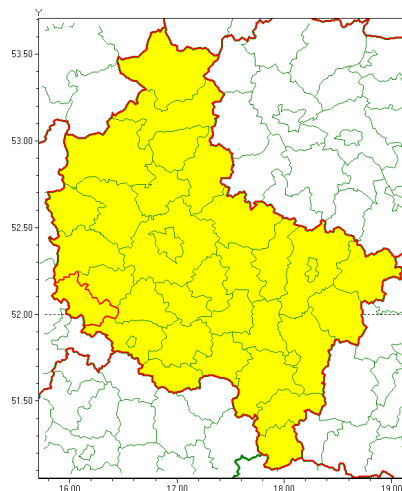

Zasięg ostrzeżenia w województwie

Silny wiatr

Ostrzeżenie meteorologiczne Nr 5

Nazwa biura	IMGW-PIB Meteorological Forecast Centre, Poznan Team
Zjawisko/stopień zagrożenia	Silny wiatr/ 1
Obszar	województwo wielkopolskie powiat wolsztyński
Ważność	od godz. 03:00 dnia 20.01.2022 do godz. 16:00 dnia 20.01.2022
Przebieg	Prognozuje się wystąpienie silnego wiatru o średniej prędkości od 30 km/h do 40 km/h, w porywach do 80 km/h, z zachodu i północnego zachodu. W dzień możliwa burza.
Prawdopodobieństwo wystąpienia zjawiska(%)	75%
Uwagi	Brak.
Dyrektor synoptyk IMGW-PIB	Przemysław Szrama
Godzina i data wydania	godz. 13:06 dnia 19.01.2022
SMS	IMGW-PIB OSTRZEŻENIE: WIATR/1 wielkopolskie/wolsztyński od 03:00/20.01 do 16:00/20.01.2022 prędkość do 40 km/h, porywy do 80 km/h, W i NW.