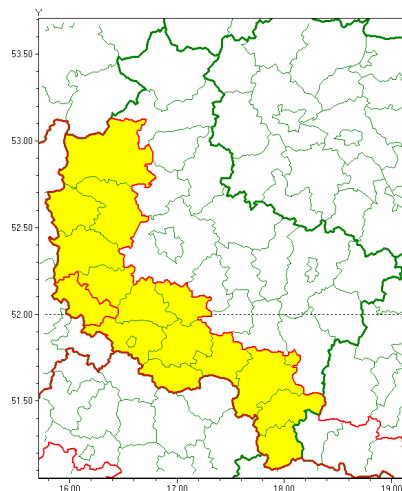

Zasięg ostrzeżenia w województwie

Burze z gradem

Ostrzeżenie meteorologiczne Nr 24

Nazwa biura	IMGW-PIB Biuro Prognoz Meteorologicznych w Poznaniu
Zjawisko/stopień zagrożenia	Burze z gradem/ 1
Obszar	województwo wielkopolskie powiat wolsztyński
Ważność	od godz. 12:45 dnia 13.06.2020 do godz. 01:30 dnia 14.06.2020
Przebieg	Prognozuje się wystąpienie burz z opadami deszczu miejscami od 20 mm do 30 mm, lokalnie do 40 mm oraz porywami wiatru do 80 km/h. Miejscami może liwy grad.
Prawdopodobieństwo wystąpienia zjawiska(%)	80%
Uwagi	Brak.
Dyrektor synoptyk IMGW-PIB	Leszek Szaradowski
Godzina i data wydania	godz. 12:23 dnia 13.06.2020
SMS	IMGW-PIB OSTRZEŻENIE: BURZE Z GRADEM/1 wielkopolskie/wolsztyński od 12:45/13.06 do 01:30/14.06.2020 deszcz 40 mm, porywy 80 km/h.