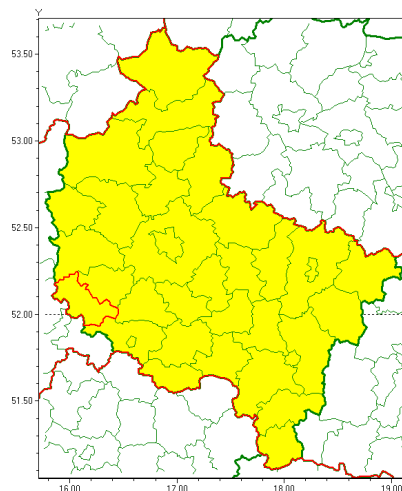

Zasięg ostrzeżenia w województwie

Burze z gradem

Ostrzeżenie meteorologiczne Nr 25

Nazwa biura	IMGW-PIB Biuro Prognoz Meteorologicznych w Poznaniu
Zjawisko/stopień zagrożenia	Burze z gradem/ 1
Obszar	województwo wielkopolskie powiat wolsztyński
Ważność	od godz. 11:00 dnia 18.06.2020 do godz. 23:00 dnia 18.06.2020
Przebieg	Prognozuje się wystąpienie burz z opadami deszczu miejscami od 20 mm do 30 mm, lokalnie do 40 mm oraz porywami wiatru do 90 km/h. Miejscami może liwy grad.
Prawdopodobieństwo wystąpienia zjawiska(%)	90%
Uwagi	Brak.
Dyrektor synoptyk IMGW-PIB	Marek Pruchniewicz
Godzina i data wydania	godz. 06:49 dnia 18.06.2020
SMS	IMGW-PIB OSTRZEŻENIE: BURZE Z GRADEM/1 wielkopolskie/wolsztyński od 11:00/18.06 do 23:00/18.06.2020 deszcz 40 mm, porywy 90 km/h, lokalnie grad.