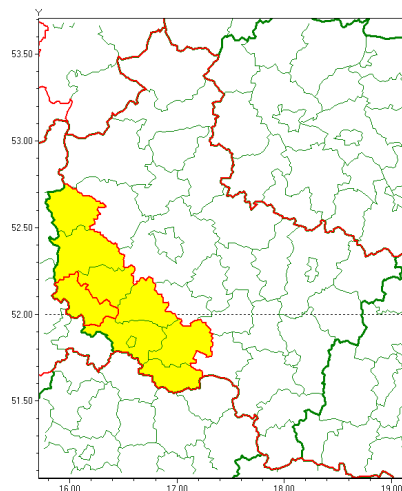

Zasięg ostrzeżenia w województwie

Burze z gradem

Ostrzeżenie meteorologiczne Nr 26

Nazwa biura	IMGW-PIB Biuro Prognoz Meteorologicznych w Poznaniu
Zjawisko/stopień zagrożenia	Burze z gradem/ 1
Obszar	województwo wielkopolskie powiat wolsztyński
Ważność	od godz. 11:00 dnia 19.06.2020 do godz. 23:00 dnia 19.06.2020
Przebieg	Prognozuje się wystąpienie burz z opadami deszczu miejscami od 20 mm do 30 mm, lokalnie do 40 mm oraz porywami wiatru do 90 km/h. Miejscami grad.
Prawdopodobieństwo wystąpienia zjawiska(%)	85%
Uwagi	Brak.
Dyrektor synoptyk IMGW-PIB	Piotr Szewczak
Godzina i data wydania	godz. 06:30 dnia 19.06.2020
SMS	IMGW-PIB OSTRZEŻENIE: BURZE Z GRADEM/1 wielkopolskie/wolsztyński od 11:00/19.06 do 23:00/19.06.2020 deszcz 40 mm, porywy 90 km/h, miejscami grad.