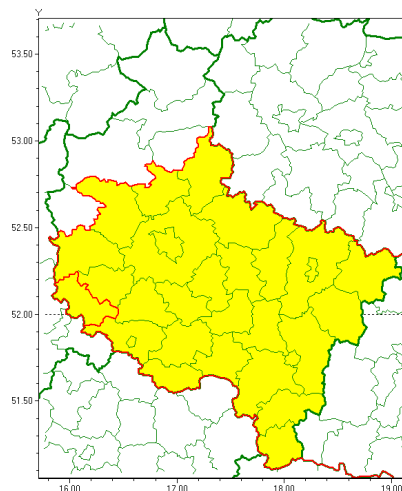

### Zasięg ostrzeżenia w województwie

Burze z gradem

### Ostrzeżenie meteorologiczne Nr 27

|   |   |
|---|---|
| <b>Nazwa biura</b>                                | IMGW-PIB Biuro Prognoz Meteorologicznych w Poznaniu   |
| <b>Zjawisko/stopień zagrożenia</b>                | Burze z gradem/ 1   |
| <b>Obszar</b>                                     | województwo wielkopolskie <b>powiat wolsztyński</b>   |
| <b>Ważność</b>                                    | od godz. 14:15 dnia 23.06.2020 do godz. 21:00 dnia 24.06.2020   |
| <b>Przebieg</b>                                   | Prognozuje się wystąpienie burz z opadami deszczu miejscami do 20 mm, oraz porywami wiatru do 80 km/h. Miejscami grad.            |
| <b>Prawdopodobieństwo wystąpienia zjawiska(%)</b> | 80%   |
| <b>Uwagi</b>                                      | Brak.   |
| <b>Dyrektor synoptyk IMGW-PIB</b>                 | Marek Pruchniewicz  |
| <b>Godzina i data wydania</b>                     | godz. 14:03 dnia 23.06.2020   |
| <b>SMS</b>  | IMGW-PIB OSTRZEŻENIE: BURZE Z GRADEM/1 wielkopolskie/wolsztyński od 14:15/23.06 do 21:00/24.06.2020 deszcz 20 mm, porywy 80 km/h. |