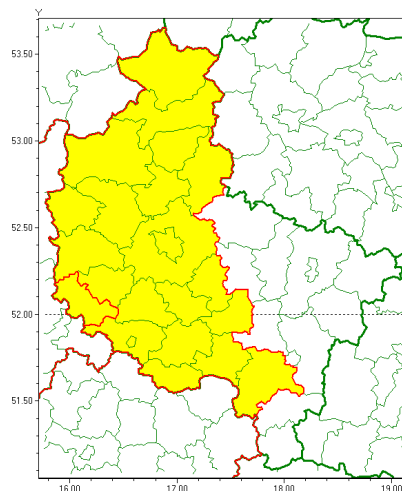

### Zasięg ostrzeżenia w województwie

Burze z gradem

### Ostrzeżenie meteorologiczne Nr 32

<b>Nazwa biura</b>	IMGW-PIB Biuro Prognoz Meteorologicznych w Poznaniu
<b>Zjawisko/stopień zagrożenia</b>	Burze z gradem/ 1
<b>Obszar</b>	województwo wielkopolskie <b>powiat wolsztyński</b>
<b>Ważność</b>	od godz. 13:00 dnia 15.07.2020 do godz. 24:00 dnia 15.07.2020
<b>Przebieg</b>	Prognozuje się wystąpienie burz z opadami deszczu miejscami od 20 mm do 30 mm oraz porywami wiatru do 80 km/h. Lokalnie grad.
<b>Prawdopodobieństwo wystąpienia zjawiska(%)</b>	85%
<b>Uwagi</b>	Brak.
<b>Dyrektor synoptyk IMGW-PIB</b>	Piotr Szewczak
<b>Godzina i data wydania</b>	godz. 09:19 dnia 15.07.2020
<b>SMS</b>	IMGW-PIB OSTRZEŻENIE: BURZE Z GRADEM/1 wielkopolskie/wolsztyński od 13:00/15.07 do 24:00/15.07.2020 deszcz 30 mm, porywy 80 km/h, lokalnie grad.