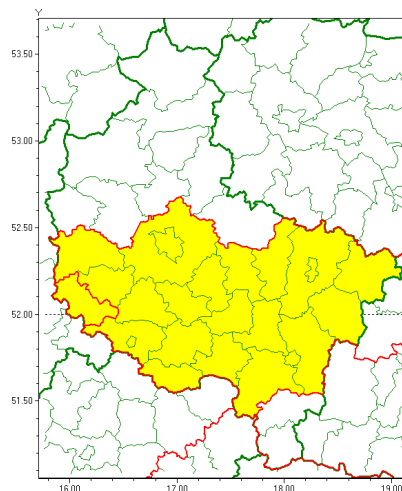

### Zasięg ostrzeżenia w województwie

Burze z gradem

### Ostrzeżenie meteorologiczne Nr 34

<b>Nazwa biura</b>	IMGW-PIB Biuro Prognoz Meteorologicznych w Poznaniu
<b>Zjawisko/stopień zagrożenia</b>	Burze z gradem/ 1
<b>Obszar</b>	województwo wielkopolskie <b>powiat wolsztyński</b>
<b>Ważność</b>	od godz. 17:00 dnia 18.07.2020 do godz. 24:00 dnia 18.07.2020
<b>Przebieg</b>	Prognozuje się wystąpienie miejscami burz z opadami deszczu od 20 mm do 30 mm oraz porywami wiatru do 75 km/h. Lokalnie grad.
<b>Prawdopodobieństwo wystąpienia zjawiska(%)</b>	80%
<b>Uwagi</b>	Brak.
<b>Dyrektor synoptyk IMGW-PIB</b>	Barbara Wrzesińska
<b>Godzina i data wydania</b>	godz. 15:13 dnia 18.07.2020
<b>SMS</b>	IMGW-PIB OSTRZEŻENIE: BURZE Z GRADEM/1 wielkopolskie/wolsztyński od 17:00/18.07 do 24:00/18.07.2020 deszcz 30 mm, porywy 75 km/h, lok grad.