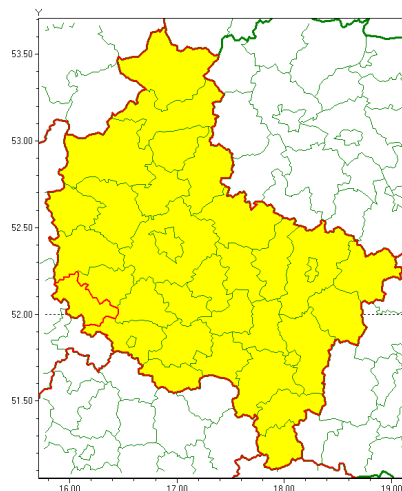

Zasięg ostrzeżenia w województwie

Burze z gradem

Ostrzeżenie meteorologiczne Nr 36

Nazwa biura	IMGW-PIB Biuro Prognoz Meteorologicznych w Poznaniu
Zjawisko/stopień zagrożenia	Burze z gradem/ 1
Obszar	województwo wielkopolskie powiat wolsztyński
Ważność	od godz. 06:30 dnia 20.07.2020 do godz. 21:00 dnia 20.07.2020
Przebieg	Prognozuje się wystąpienie okresami burz z opadami deszczu od 20 mm do 30 mm, lokalnie do 40 mm oraz porywami wiatru do 90 km/h. Miejscami grad. Najbardziej intensywne zjawiska przewidywane są w drugiej połowie dnia.
Prawdopodobieństwo wystąpienia zjawiska(%)	95%
Uwagi	Istniejsze możliwości podniesienia stopnia Ostrzeżenia.
Dyrektor synoptyk IMGW-PIB	Barbara Wrzesińska
Godzina i data wydania	godz. 06:26 dnia 20.07.2020
SMS	IMGW-PIB OSTRZEŻENIE: BURZE Z GRADEM/1 wielkopolskie/wolsztyński od 06:30/20.07 do 21:00/20.07.2020 deszcz 40 mm, porywy 90 km/h, grad.