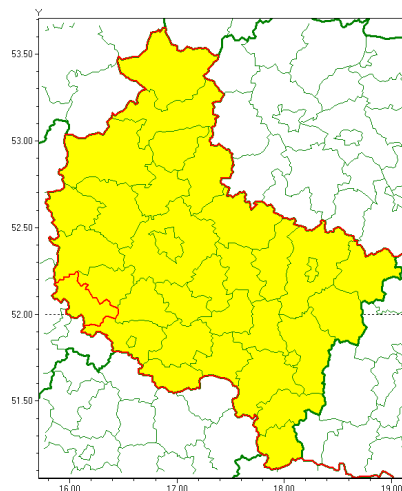

### Zasięg ostrzeżenia w województwie

Gęsta mgła

### Ostrzeżenie meteorologiczne Nr 58

<b>Nazwa biura</b>	IMGW-PIB Biuro Prognoz Meteorologicznych w Poznaniu
<b>Zjawisko/stopień zagrożenia</b>	Gęsta mgła/ 1
<b>Obszar</b>	województwo wielkopolskie <b>powiat wolsztyński</b>
<b>Ważność</b>	od godz. 16:00 dnia 19.12.2020 do godz. 09:00 dnia 20.12.2020
<b>Przebieg</b>	Prognozuje się gęste mgły miejscami ograniczające widzialność do 100 m.
<b>Prawdopodobieństwo wystąpienia zjawiska(%)</b>	90%
<b>Uwagi</b>	Brak.
<b>Dyrektor synoptyk IMGW-PIB</b>	Marek Pruchniewicz
<b>Godzina i data wydania</b>	godz. 12:13 dnia 19.12.2020
<b>SMS</b>	IMGW-PIB OSTRZEŻENIE: MGŁA/1 wielkopolskie/wolsztyński od 16:00/19.12 do 09:00/20.12.2020 widzialność 100 m.