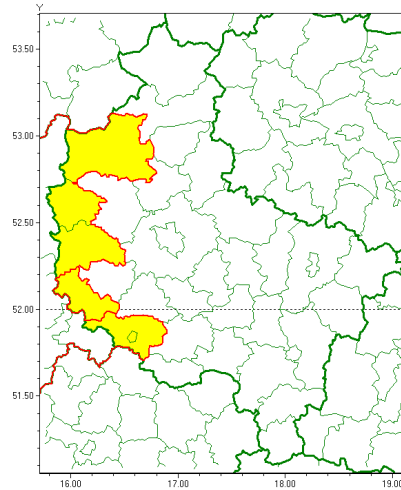

### Zasięg ostrzeżenia w województwie

Opady marznące

### Ostrzeżenie meteorologiczne Nr 12

<b>Nazwa biura</b>	IMGW-PIB Meteorological Forecast Centre, Poznan Team
<b>Zjawisko/stopień zagrożenia</b>	Opady marznące/1
<b>Obszar</b>	województwo wielkopolskie <b>powiat wolsztyński</b>
<b>Ważność</b>	od godz. 02:00 dnia 28.01.2021 do godz. 07:00 dnia 28.01.2021
<b>Przebieg</b>	Prognozuje się miejscami wystąpienie opadów marznącego deszczu powodujących gołoledź.
<b>Prawdopodobieństwo wystąpienia zjawiska(%)</b>	70%
<b>Uwagi</b>	Brak.
<b>Dyrektor synoptyk IMGW-PIB</b>	Piotr Szewczak
<b>Godzina i data wydania</b>	godz. 11:58 dnia 27.01.2021
<b>SMS</b>	IMGW-PIB OSTRZEŻENIE: MARZNĄCE OPADY/1 wielkopolskie/wolsztyński od 02:00/28.01 do 07:00/28.01.2021 marznące opady, drogi liskie.