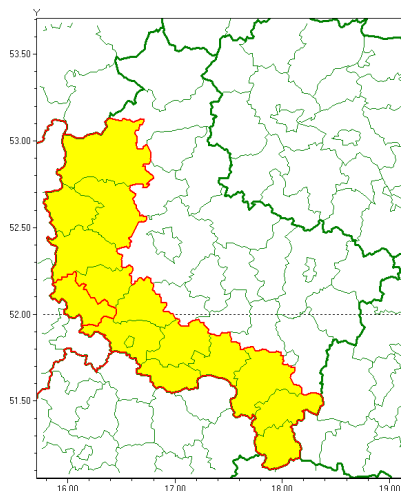

### Zasięg ostrzeżenia w województwie

Opady marznące

### Ostrzeżenie meteorologiczne Nr 14

<b>Nazwa biura</b>	IMGW-PIB Meteorological Forecast Centre, Poznan Team
<b>Zjawisko/stopień zagrożenia</b>	Opady marznące/1
<b>Obszar</b>	województwo wielkopolskie <b>powiat wolsztyński</b>
<b>Ważność</b>	od godz. 05:00 dnia 02.02.2021 do godz. 11:00 dnia 02.02.2021
<b>Przebieg</b>	Prognozuje się miejscami wystąpienie słabych opadów marznącego deszczu powodującego gołoledź.
<b>Prawdopodobieństwo wystąpienia zjawiska(%)</b>	85%
<b>Uwagi</b>	Brak.
<b>Dyrektor synoptyk IMGW-PIB</b>	Przemysław Szrama
<b>Godzina i data wydania</b>	godz. 12:35 dnia 01.02.2021
<b>SMS</b>	IMGW-PIB OSTRZEŻENIE: MARZĄCE OPADY/1 wielkopolskie/wolsztyński od 05:00/02.02 do 11:00/02.02.2021 marznące opady, drogi liskie.