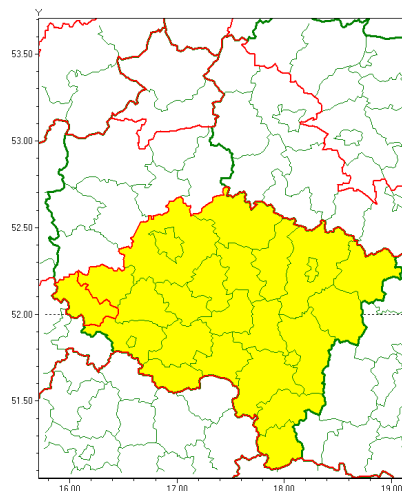

Zasięg ostrzeżenia w województwie

Zawieje/zamiecie śnieżne

Ostrzeżenie meteorologiczne Nr 18

Nazwa biura	IMGW-PIB Meteorological Forecast Centre, Poznan Team
Zjawisko/stopień zagrożenia	Zawieje/zamiecie śnieżne/ 1
Obszar	województwo wielkopolskie powiat wolsztyński
Ważność	od godz. 23:00 dnia 07.02.2021 do godz. 19:00 dnia 08.02.2021
Przebieg	Przewiduje się zawieje i zamiecie śnieżne spowodowane przez wschodni i północno-wschodni wiatr o średniej prędkości od 20 km/h do 35 km/h, w porywach do 60 km/h, oraz opady śniegu.
Prawdopodobieństwo wystąpienia zjawiska(%)	80%
Uwagi	Brak.
Dyrektor synoptyk IMGW-PIB	Marek Pruchniewicz
Godzina i data wydania	godz. 12:01 dnia 07.02.2021
SMS	IMGW-PIB OSTRZEŻENIE: ZAMIECIE ŚNIEŻNE/1 wielkopolskie/wolsztyński od 23:00/07.02 do 19:00/08.02.2021 wiatr 35 km/h, porywy 60 km/h.